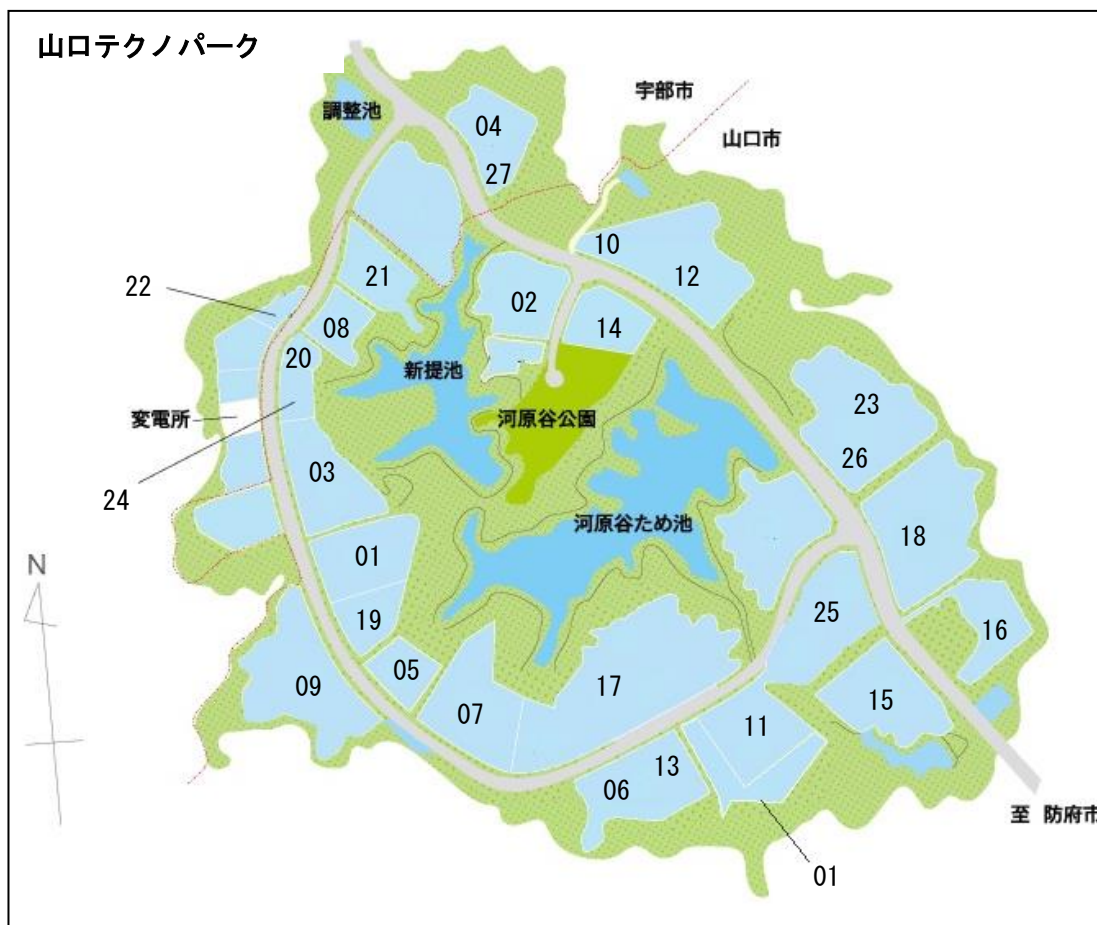

【宇部テクノパーク】

<u>4 0</u>	明石被服工業株式会社宇部T A C	20
<u>4 1</u>	株式会社アースクリエイティブ	21
<u>4 2</u>	R P G プラント株式会社宇部植物工場	21
<u>4 3</u>	小田産業株式会社 O D S 山口工場	22
<u>4 4</u>	株式会社構造物クリニック	22
<u>4 5</u>	株式会社サンアロー	23
<u>4 6</u>	株式会社伸和精工	23

【企業概要掲載企業の位置図】