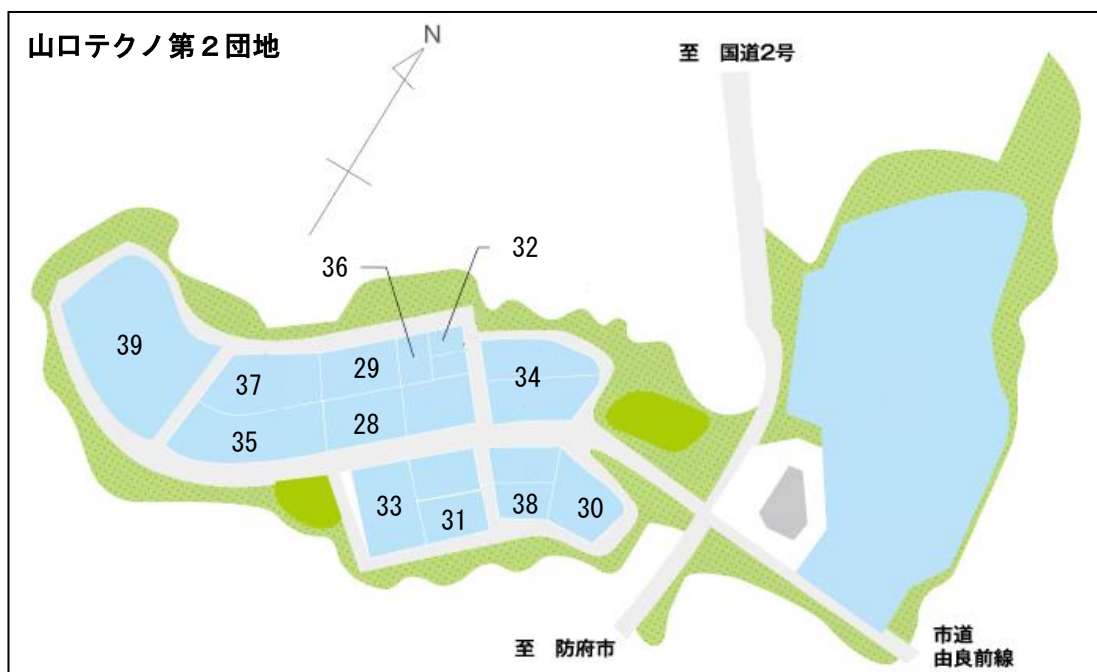

【宇部テクノパーク】

<u>4 0</u>	明石被服工業株式会社宇部T A C	20
<u>4 1</u>	株式会社アースクリエイティブ	21
<u>4 2</u>	R P G プラント株式会社宇部植物工場	21
<u>4 3</u>	小田産業株式会社 O D S 山口工場	22
<u>4 4</u>	株式会社構造物クリニック	22
<u>4 5</u>	株式会社サンアロー	23
<u>4 6</u>	株式会社伸和精工	23

【企業概要掲載企業の位置図】